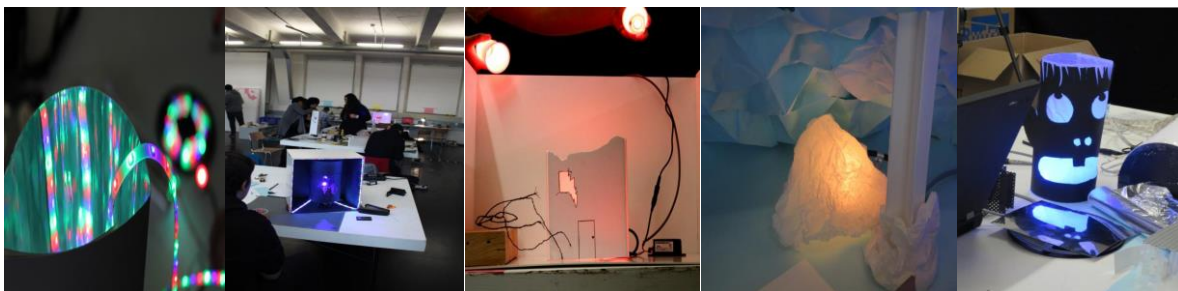

Programm

Beginn 16.30 Uhr

Grußwort Janine Burger, Leitung ZKM | Museumskommunikation

Dr. Daniela Reimann, Leitung Forschungsprojekt MediaArt@Edu und Simone Bekk, M.A.,
Akademische Mitarbeiterin, Institut für Berufspädagogik und Allgemeine Pädagogik, KIT

Anschließend Rundgang durch die Ausstellung, die Jugendlichen präsentieren ihre Lichtobjekte