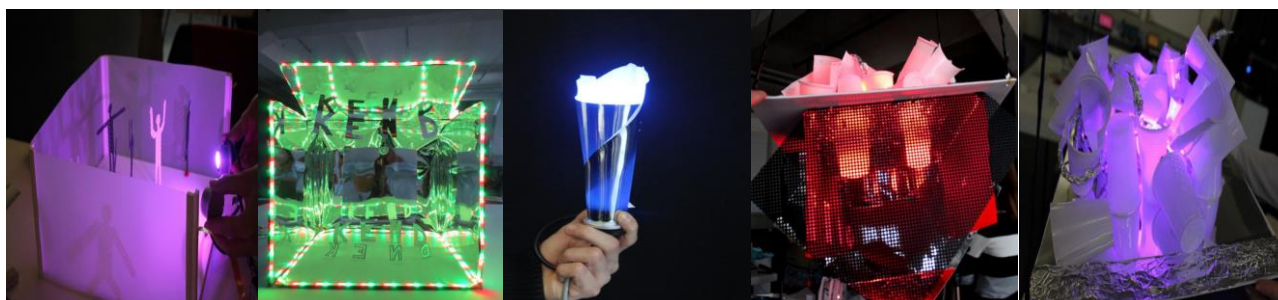

Programm

Beginn 16.30 Uhr

Grußwort Janine Burger, Leitung ZKM | Museumskommunikation

Dr. Daniela Reimann, Leitung Forschungsprojekt MediaArt@Edu und Simone Bekk, M.A.,
Akademische Mitarbeiterin, Institut für Berufspädagogik und Allgemeine Pädagogik, KIT

Anschließend Rundgang durch die Ausstellung, die Jugendlichen präsentieren ihre Lichtobjekte

---

Projektpartner:

Bundesagentur für Arbeit
Agentur für Arbeit Karlsruhe