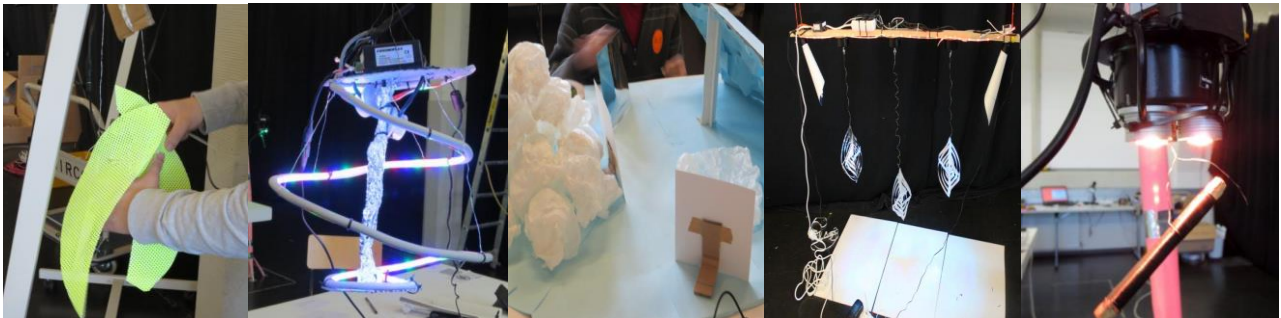

Lorenzstraße 19, 76135 Karlsruhe

Sehr geehrte Kooperationspartner, liebe Teilnehmerinnen und Teilnehmer, liebe Studierende, liebe Kolleginnen und Kollegen,

hiermit möchten wir Sie herzlich zu unserer Ausstellung „Licht_gestalten“ des BMBF-Projekts "MediaArt@Edu – künstlerisch-technische Medienbildung in Berufsvorbereitung und Berufsorientierung" einladen. Gezeigt werden Lichtobjekte der Teilnehmerinnen und Teilnehmer berufsvorbereitender Bildungsmaßnahmen der Agentur für Arbeit Karlsruhe, die in Zusammenarbeit mit der ZKM | Museumskommunikation (Leitung: Janine Burger, ReferentIn: Fanny Kranz, Mirko Frass) entstanden sind.