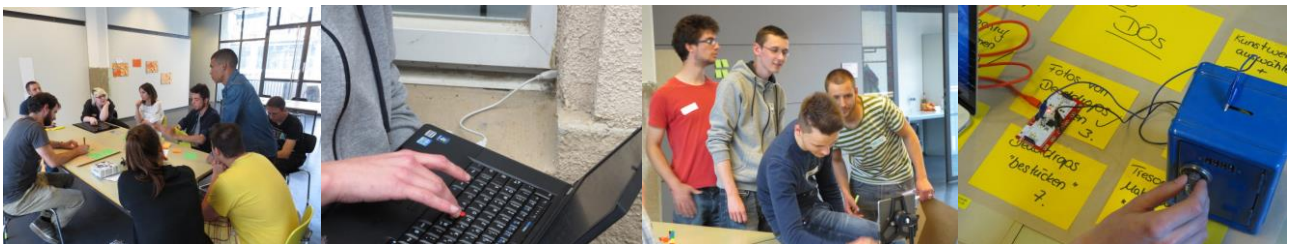

## Einladung zur Ausstellung des BMBF-Projekts

Sehr geehrte Kooperationspartner, liebe Teilnehmerinnen und Teilnehmer, liebe Studierende, liebe Kolleginnen und Kollegen,

hiermit möchten wir Sie herzlich zu unserer Ausstellung „Games Lab ON / OFF“ des BMBF-Projekts "MediaArt@Edu – künstlerisch-technische Medienbildung in Berufsvorbereitung und Berufsorientierung" einladen. Gezeigt werden eigene Spiele und Spiel-Konzeptideen der Teilnehmerinnen und Teilnehmer berufsvorbereitender Bildungsmaßnahmen der Agentur für Arbeit Karlsruhe, die in Zusammenarbeit mit der ZKM | Museumskommunikation (Leitung: Janine Burger, M.A.; Referent: Thorsten Belzer) entstanden sind.